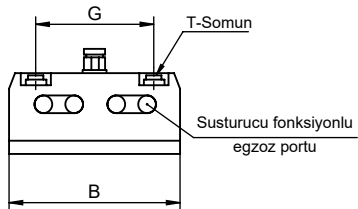

ÜRÜN BİLGİLERİ VE SAYISAL KODLAR

| MODEL | PZVB-130-316V-3F20-A | PZVB-130-442V-3F20-A | PZVB-130-640V-3F20-A | PZVB-130-838V-3F20-A | PZVB-130-1000V-3F20-A | PZVB-130-1432V-3F20-A |
|--------------------------|----------------------|----------------------|----------------------|----------------------|-----------------------|-----------------------|
| SAYISAL KOD | 70401000101 | 70401000102 | 70401000103 | 70401000104 | 70401000105 | 70401000106 |
| Gaz Tüketimi (L/min) | 100 | 200 | 300 | 300 | 400 | 800 |
| Gaz Basınç Aralığı (Bar) | 4-6 | | | | | |
| Vakum Derecesi (kPa) | -60 | | | | | |
| Vakum Akışı (L/min) | 350 | 700 | 1050 | 1050 | 1400 | 2100 |
| Emme Kuvveti N (-60 kPa) | 491 | 721 | 1081 | 1441 | 1736 | 2522 |
| Ürün Ağırlığı (g) | 2700 | 3300 | 4100 | 5100 | 5700 | 8600 |

EMME DELİK TİPİ

PZVB130 Serisi standardize edildi
Emiş deliği tipi : 3F - universal

ÜRÜN ÖLÇÜLERİ

- ★★ Geri tepme VV: G1/4" veya emme G1/4" // VV: G1/8" olarak serbest bırakın
- ★★★ Geri tepme veya vakum algılamayı serbest bırakın VV: G1/8"
- ★★★★ Basıncılı hava vakumunu çalıştırmak için PP: G1/4" portunu kullanın