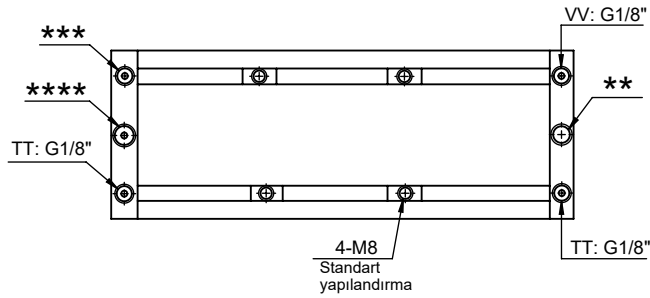

ÜRÜN BİLGİLERİ VE SAYISAL KODLAR

| MODEL | PZVB-130-316V-3F20-A | PZVB-130-442V-3F20-A | PZVB-130-640V-3F20-A | PZVB-130-838V-3F20-A | PZVB-130-1000V-3F20-A | PZVB-130-1432V-3F20-A |
|--------------------------|----------------------|----------------------|----------------------|----------------------|-----------------------|-----------------------|
| SAYISAL KOD | 70401000101 | 70401000102 | 70401000103 | 70401000104 | 70401000105 | 70401000106 |
| Gaz Tüketimi (L/min) | 100 | 200 | 300 | 300 | 400 | 800 |
| Gaz Basınç Aralığı (Bar) | 4-6 | | | | | |
| Vakum Derecesi (kPa) | -60 | | | | | |
| Vakum Akışı (L/min) | 350 | 700 | 1050 | 1050 | 1400 | 2100 |
| Emme Kuvveti N (-60 kPa) | 491 | 721 | 1081 | 1441 | 1736 | 2522 |
| Ürün Ağırlığı (g) | 2700 | 3300 | 4100 | 5100 | 5700 | 8600 |

EMME DELİK TİPİ

PZVB130 Serisi standardize edildi
Emiş deliği tipi : 3F - universal

ÜRÜN ÖLÇÜLERİ

- ★★ Geri tepme VV: G1/4" veya emme G1/4" // VV: G1/8" olarak serbest bırakın
- ★★★ Geri tepme veya vakum algılamayı serbest bırakın VV: G1/8"
- ★★★★ Basıncılı hava vakumunu çalıştırmak için PP: G1/4" portunu kullanın