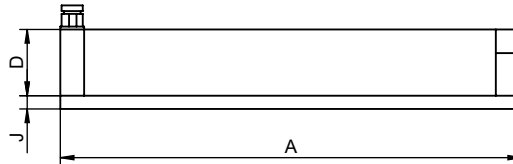

EMME DELİK TİPİ

PZVB130 Serisi standardize edildi
Emiş deliği tipi : 3F - universal

ÜRÜN ÖLÇÜLERİ

- ★★ Geri tepme VV: G1/4" veya emme G1/4" // VV: G1/8" olarak serbest bırakın
- ★★★ Geri tepme veya vakum algılamayı serbest bırakın VV: G1/8"
- ★★★★ Basıncılı hava vakumunu çalıştırmak için PP: G1/4" portunu kullanın